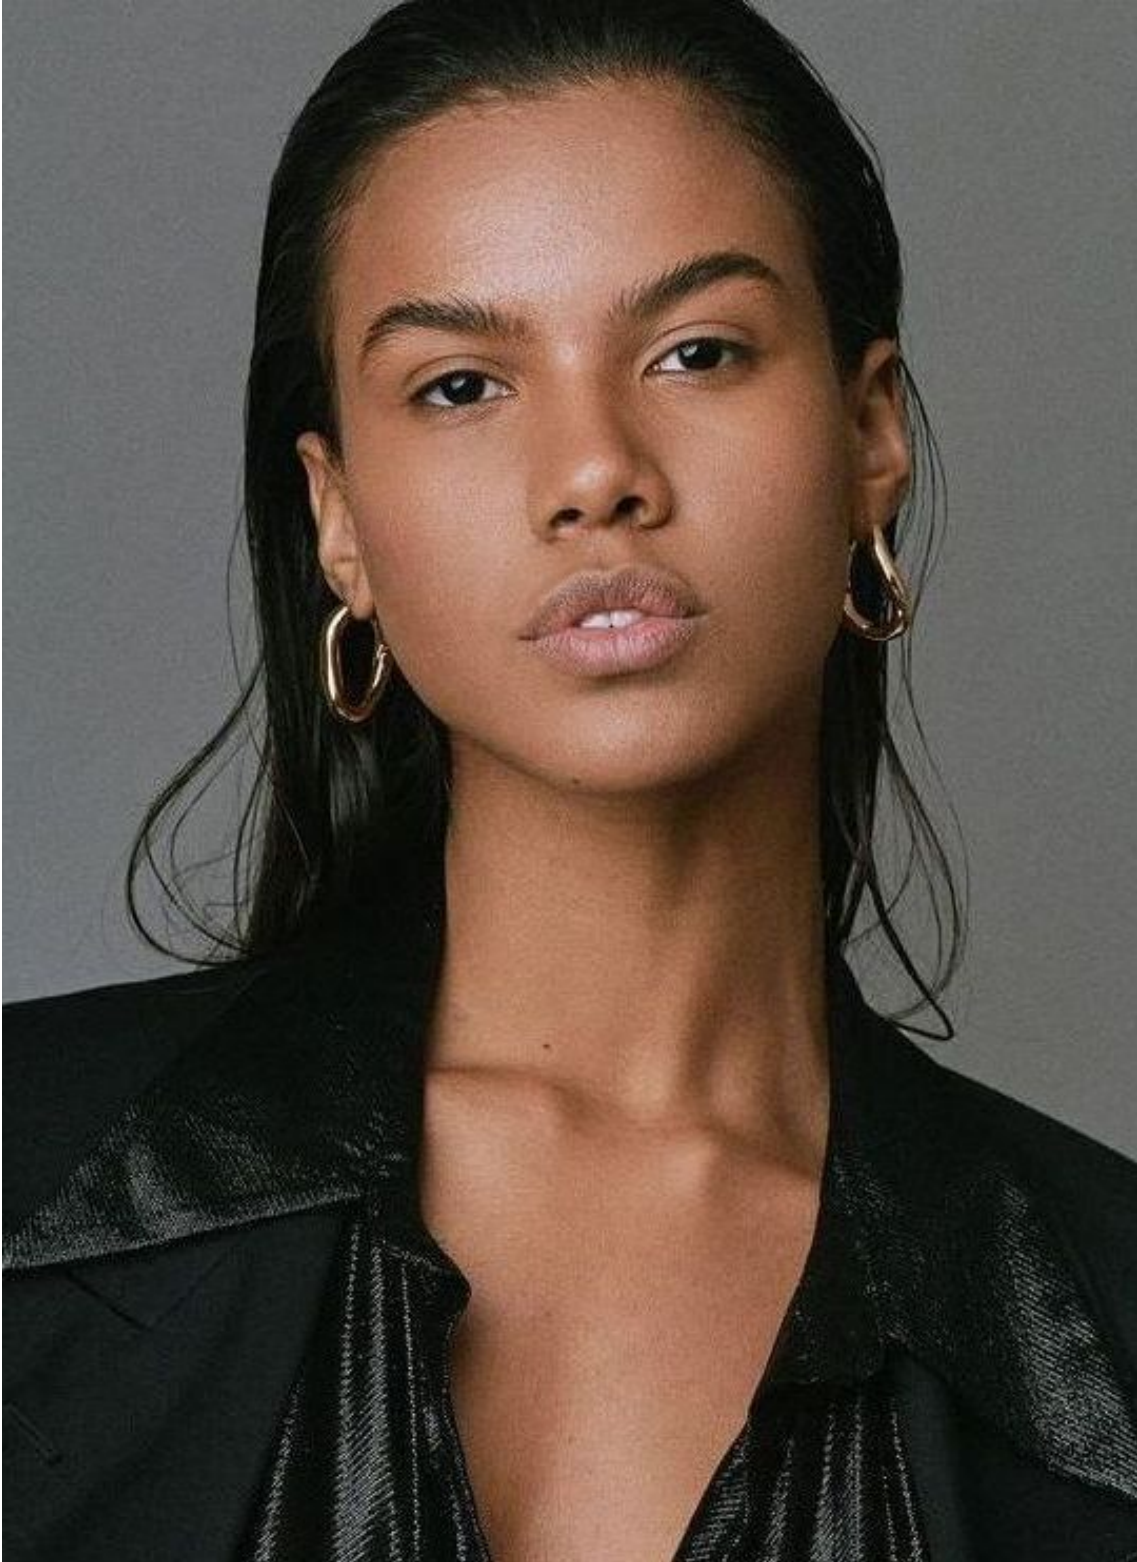

LAURA DE OLIVEIRA

height 5'10" · bust 32" · cup C · waist 25" · hips 36.5" · dress 36-38 EU/6-8 US/8-10 UK
shoes size 41 EU/10 US/7 UK · hair brown · eyes brown

LAURA DE OLIVEIRA

height 5'10" · bust 32" · cup C · waist 25" · hips 36.5" · dress 36-38 EU/6-8 US/8-10 UK
shoes size 41 EU/10 US/7 UK · hair brown · eyes brown

MGM
MODELS

MGM
MODELS

LAURA DE OLIVEIRA

height 5'10" · bust 32" · cup C · waist 25" · hips 36.5" · dress 36-38 EU/6-8 US/8-10 UK
shoes size 41 EU/10 US/7 UK · hair brown · eyes brown

LAURA DE OLIVEIRA

height 5'10" · bust 32" · cup C · waist 25" · hips 36.5" · dress 36-38 EU/6-8 US/8-10 UK
shoes size 41 EU/10 US/7 UK · hair brown · eyes brown